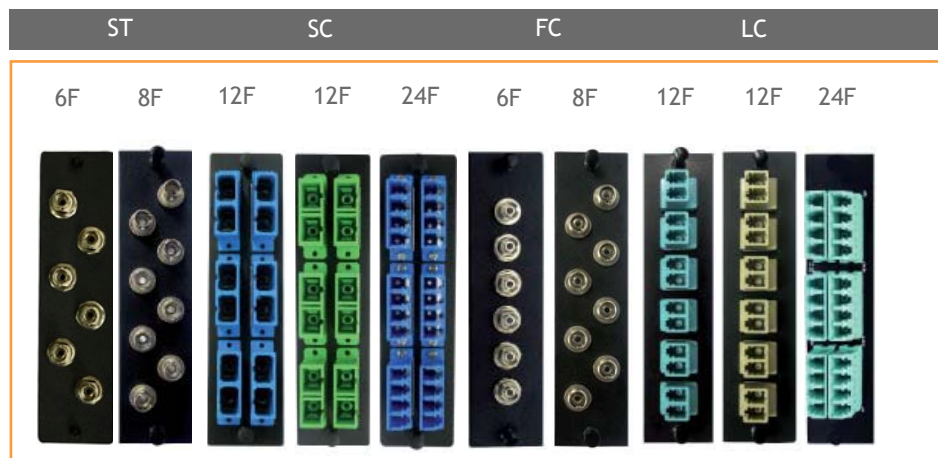

SELECCIÓN DE KIT DE MINIPLACAS

Fibra	Color	N° de fibras	CONEXIÓN Y CÓDIGOS			
			ST	FC	SC	LC
MM	METAL	6F	TXFOACCE3392			
		8F	TXFOACCE3393			
MMOM3	BEIGE	12F			TXFOACCE3394	TXFOACCE3395
	AQUA	12F			TXFOACCE3396	TXFOACCE3397
		24F				TXFOACCE3398
SM-UPC	METAL	6F	TXFOACCE3392	TXFOACCE3401		
		8F	TXFOACCE3393	TXFOACCE3402		
	AZUL	12F			TXFOACCE3403	TXFOACCE3404
		24F				TXFOACCE3405
SM-APC	VERDE	12F			TXFOACCE3406	

KIT MINIPLACA

ORDEN DE PEDIDO

CODIGO	DESCRIPCIÓN
MXFOACCE1572	CABECERA TRIMERX EASYFIBER FIJA 1U 72F
TXFOAACCE3367	CABECERA TRIMERX EASYFIBER FIJA 2U 144F