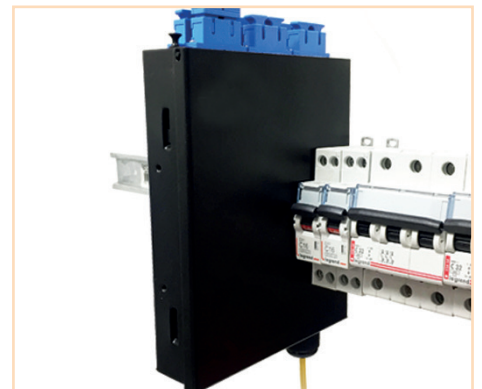

Fibra Óptica

CABECERA EASYFIBER MURAL MINI 12F TRIMERX

DESCRIPCIÓN

Cabecera mural para terminación de redes corporativas, de campus o industriales, mediante fusión o conectorización directa. Con capacidad para 6 fibras simplex ST, SC ó FC, incluye bandeja de empalme. Pequeña y de fácil instalación a muro y en RIEL DIN con accesorio incluido. Su diseño pequeño y funcional, permite proteger las fibras, terminar y etiquetar los enlaces a nivel de usuario. Fabricada en acero de color negro y diseño acorde con el ambiente corporativo e industrial.

CARACTERÍSTICAS

- Ancho : 13.5 cm
- Alto : 3.5 cm
- Largo : 17 cm

ORDEN DE PEDIDO

CÓDIGO	DESCRIPCIÓN
MXFOACCE1803	TX CABECERA EASYFIBER MURAL MINI 12F

ESTEC

Av. Pedro de Valdivia 6154, Macul / **Santiago Chile** - Fono: +56 22 411 4000