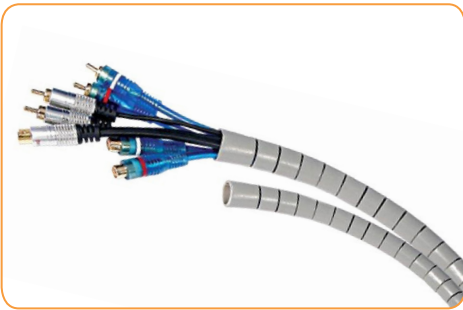

ESPIRAL REUNIDOR DE CABLES

DESCRIPCIÓN

- Espiral reunidor 22 mm x 1,8mt / gris
- Cable Ezee Wrap con Clipper Novedoso sistema para ordenar cables.
- Mantenga el orden en su escritorio o lugar de trabajo.
- Fácil de remover y reutilizar las veces que quiera.
- Cortable al largo requerido.

INSTRUCCIONES

1. Agrupe todos los cables y únalos con el Clipper.
2. Coloque el Cable Ezee Wrap dentro del Clipper.
3. Afirme el Cable Ezee Wrap y desplace el Clipper tirándolo suavemente hasta el final.
4. Para remover simplemente afirme el cable y tire suavemente el Cable Ezee Wrap.