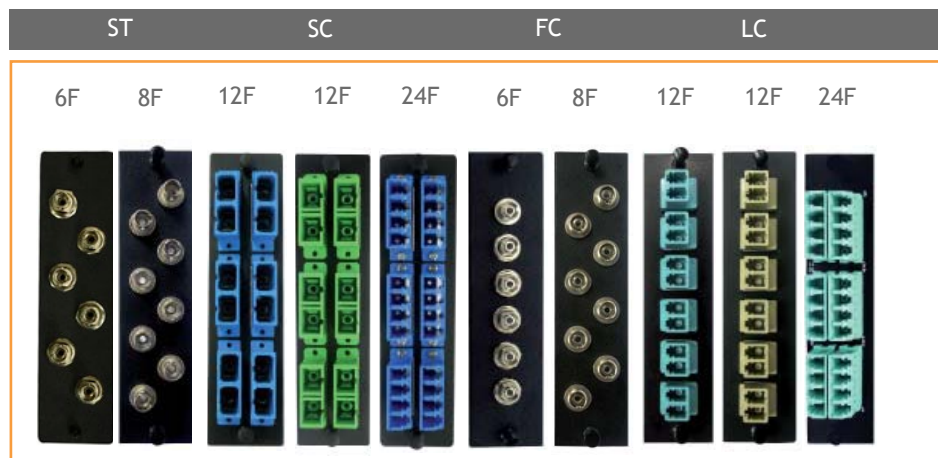

SELECCION DE KIT DE MINIPLACAS

Fibra	Color	N° de fibras	CONEXIÓN Y CÓDIGOS			
			ST	FC	SC	LC
MM	METAL	6F	TXFOACCE3392			
		8F	TXFOACCE3393			
MMOM3	BEIGE	12F			TXFOACCE3394	TXFOACCE3395
	AQUA	12F			TXFOACCE3396	TXFOACCE3397
		24F				TXFOACCE3398
SM-UPC	METAL	6F	TXFOACCE3392	TXFOACCE3401		
		8F	TXFOACCE3393	TXFOACCE3402		
	AZUL	12F			TXFOACCE3403	TXFOACCE3404
		24F				TXFOACCE3405
SM-APC	VERDE	12F			TXFOACCE3406	

KIT MINIPLACA

ORDEN DE PEDIDO

CODIGO	DESCRIPCIÓN
TXFOAACCE3368	CABECERA TRIMERX EASYFIBER DESLIZABLE 1U 72F
TXFOAACCE3369	CABECERA TRIMERX EASYFIBER DESLIZABLE 2U 144F