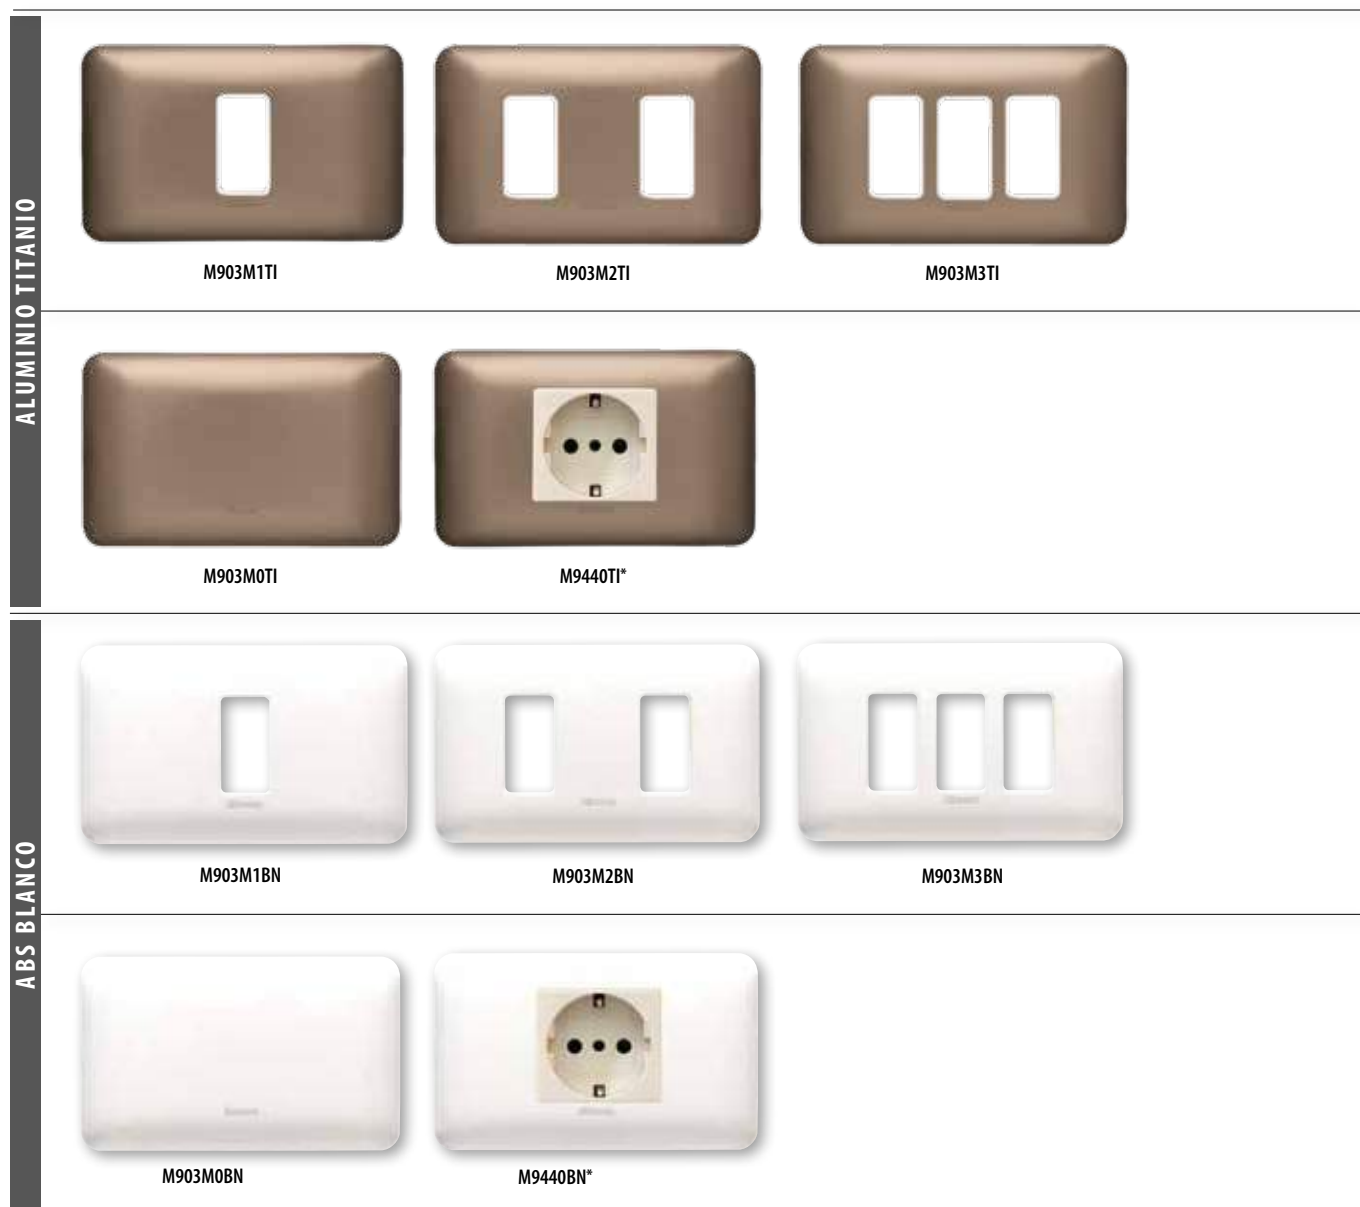

## COLORES DE PLACAS

### MAGIC CLÁSICA

### MAGIC NEA

NOTA (\*): El código corresponde a placa + soporte + toma de corriente tipo schuko.