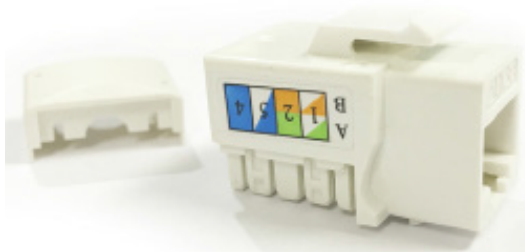

Módulo Cat. 5e

RJ45 Blanco Economy

CÓDIGO

P05986

DESCRIPCIÓN

Módulo RJ45 Categoría 5 Keystone. Cumple todos los requerimientos de desempeño de categoría 5. Acepta cables calibre 23 a 26 AWG y el uso de herramientas de punchado tipo 110 o tipo Krone. Solución ideal para entornos de pequeñas y medianas empresas

CARACTERÍSTICAS TÉCNICAS

- El conector Dual IDC puede aceptar cable sólido y multifilar de 23-26 AWG.
- Instalación fácil del cableado T568 A-B.
- Color Blanco