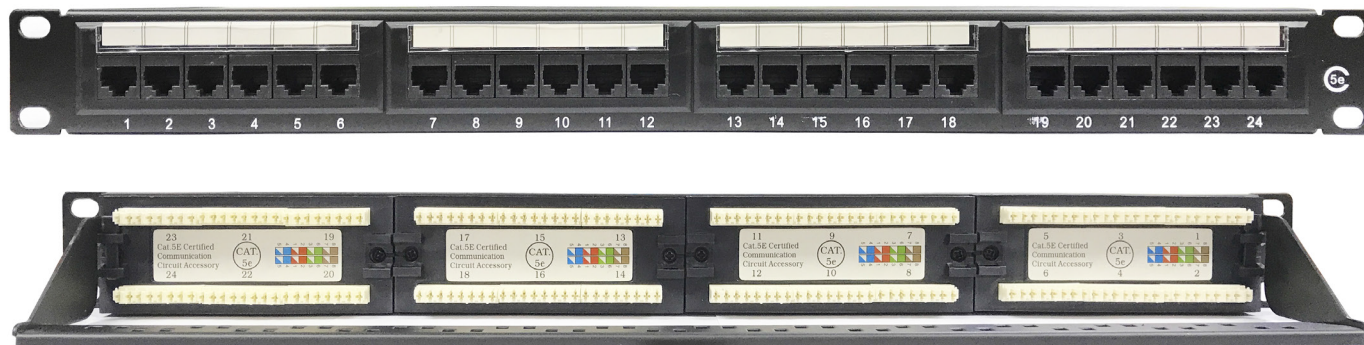

Patch Panel Cat. 5e

24P Economy

network cabling
eco

CÓDIGO

P05988

DESCRIPCIÓN

Patch Panel Categoría 5e genérico, cumple todos los requerimientos de desempeño de la categoría, incluye los ordenadores traseros de cables y etiquetas para conexión T568A y T568B. Terminación con herramientas tipo 110 y Krone, acepta cable unifilar de 23 hasta 26 AWG. Solución ideal para entornos de pequeñas y medianas empresas

CARACTERÍSTICAS TÉCNICAS

- Fabricados en acero de alta resistencia.
- Soporte para rotulación
- Color Negro