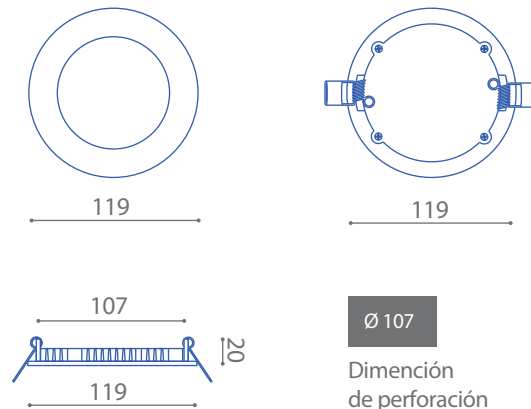

Panel LED Redondo Embutido

Panel LED Redondo Embutido 6W

3.000/4.000/5.000K
400 lm.
120°
30.000 hrs.

Diversas distribuciones lumínicas

30.000 hrs vida útil

Disipador de temperatura

Dimensiones en milímetros

Proporcionalidad lumínica

Ideal para montaje en cielo falso

Único color de cuerpo

Dimensiones reducidas

Tecnología LED

Compacto

Diversos colores de luz

Dimeable opcional

Panel LED Redondo Embutido 6W

Uso interior

Línea de productos aplicables al área hogar, comercial, oficinas y establecimientos públicos.

Características generales

- Iluminación _ uniforme
- Material _ aluminio
- Tipo de led _ SMD2835
- Flujo luminoso _ 400 lm.
- Ángulo _ 120°
- Color del cuerpo _ blanco
- Vida útil _ 30.000hrs.
- Instalación _ embutido