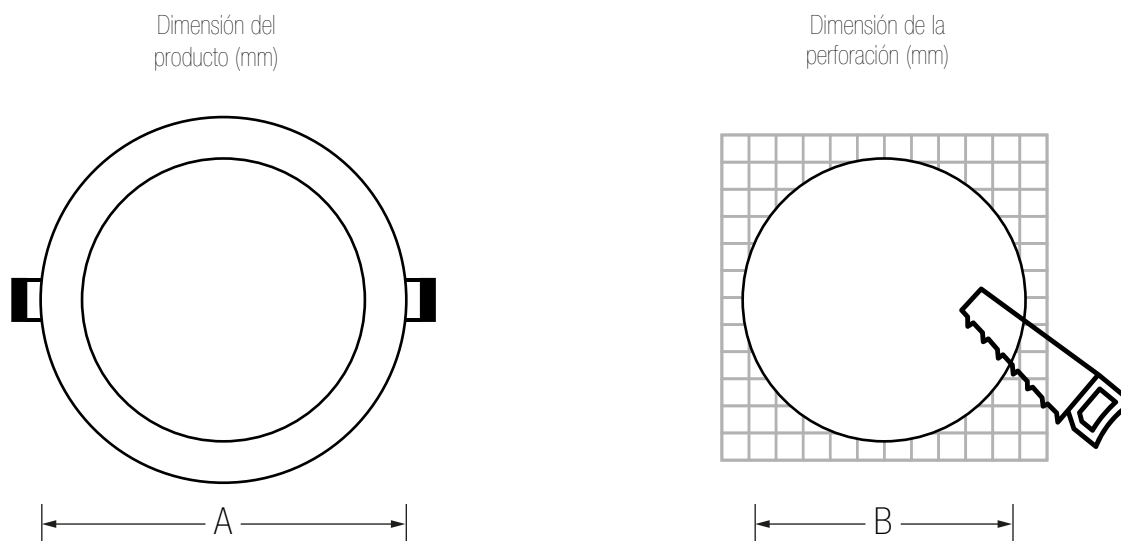

LUZ FRÍA

DIMENSIONES

(Las dimensiones pueden variar)

DATOS DIMENSIONALES

Código	Descripción	Color de la luz	Potencia (W)	Tensión nominal (V)	Flujo luminoso (lm)	Eficiencia luminosa (Lm/W)	Índice de reproducción cromática (IRC)	Ángulo de iluminación	Índice de protección (IP)	Tipo de LED (chip)	(A) Dimensión del producto (mm)	(B) Dimensión de la perforación (mm)
1525303	PANEL LED EMBUTIDO REDONDO 3W 3000K	CÁLIDO	3	165-265V	160	53	70	120°	20	2835*15D	Ø85mm	Ø70mm
1525403	PANEL LED EMBUTIDO REDONDO 3W 4000K	NEUTRO										
1525603	PANEL LED EMBUTIDO REDONDO 3W 6000K	FRÍO										
1525306	PANEL LED EMBUTIDO REDONDO 6W 3000K	CÁLIDO	6	165-265V	390	65	70	120°	20	2835*30D	Ø120mm	Ø105mm
1527406	PANEL LED EMBUTIDO REDONDO 6W 4000K	NEUTRO										
1525606	PANEL LED EMBUTIDO REDONDO 6W 6000K	FRÍO										
1525109	PANEL LED EMBUTIDO REDONDO 9W 3000K	CÁLIDO	9	165-265V	600	67	70	120°	20	2835*45D	Ø145mm	Ø130mm
1525709	PANEL LED EMBUTIDO REDONDO 9W 4000K	NEUTRO										
1526309	PANEL LED EMBUTIDO REDONDO 9W 6000K	FRÍO										
1525112	PANEL LED EMBUTIDO REDONDO 12W 3000K	CÁLIDO	12	165-265V	840	70	70	120°	20	2835*60D	Ø170mm	Ø155mm
1525712	PANEL LED EMBUTIDO REDONDO 12W 4000K	NEUTRO										
1526312	PANEL LED EMBUTIDO REDONDO 12W 6000K	FRÍO										
1525118	PANEL LED EMBUTIDO REDONDO 18W 3000K	CÁLIDO	18	165-265V	1.440	80	70	120°	20	2835*90D	Ø220mm	Ø205mm
1525718	PANEL LED EMBUTIDO REDONDO 18W 4000K	NEUTRO										
1526318	PANEL LED EMBUTIDO REDONDO 18W 6000K	FRÍO										
1525324	PANEL LED EMBUTIDO REDONDO 24W 3000K	CÁLIDO	24	165-265V	2.100	88	70	120°	20	2835*120D	Ø300mm	Ø280mm
1525424	PANEL LED EMBUTIDO REDONDO 24W 4000K	NEUTRO										
1525624	PANEL LED EMBUTIDO REDONDO 24W 6000K	FRÍO										