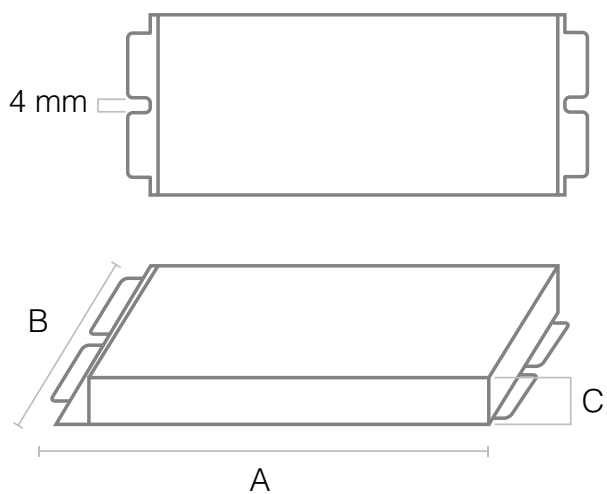

## DIMENSIONES

Código	A (mm)	B (mm)	C (mm)
1815060	130	58	22

### DATOS TÉCNICOS

Código	: 1815060
Modelo	: K-0001
Potencia (W)	: 3 - 60W LED
Voltaje de entrada	: AC 85V 264V 50Hz
Corriente	: 10A
Batería litio	: 3.7V 2400mAh
Grado de protección	: IP30
Autonomía	: >120min
Procedencia	: China