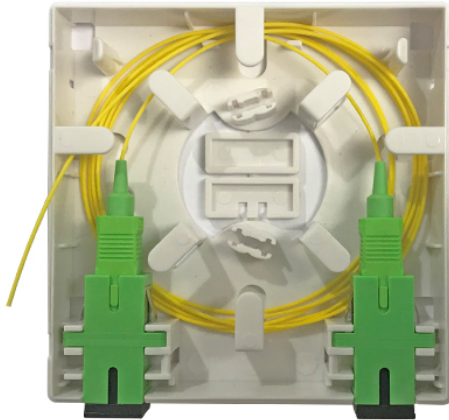

TX ROSETA PARA FTTH Y KIT PIGTAIL SC/APC G657A2

DESCRIPCIÓN

Roseta habilitada como punto de conexión a una red de fibra óptica. En entornos de Ley de Ductos, y situado en el Caja de Terminación de Red (CTR), actúa como punto de corte y prueba de la red óptica. Incorpora 2 conectores SC/APC y pigtail G657A2, lo que le permite al instalador introducir el equipo directamente en la CTR (Caja de Terminación de Red) y desde ahí fusionar a la fibra óptica de las redes laterales sin dificultad.

Estas rosetas superan las pruebas de frío, calor seco, ciclos de temperatura, humedad y niebla salina, de auto extingüibilidad, de resistencia frente a líquidos y polvo, pruebas de carga estática, impacto, flexión, carga axial en cables, vibración, torsión y durabilidad. Se garantiza el radio de curvatura mínimo de 20 mm en el recorrido de la fibra óptica dentro de la caja. Apto para Ley de Ductos.

CARACTERÍSTICAS

- Incluye dos conectores SC/APC.
- Incluye dos pigtail SC/APC G657A2, libre de halógenos.
- Incluye tornillería para sujeción a muro.
- Grado de protección IP52.
- Material: ABS.
- Instalación a muro.
- Dimensiones (Largo x Ancho x Altura): 100 x 100 x 300 mm.

ORDEN DE PEDIDO

CÓDIGO	DESCRIPCIÓN
P07221	TX ROSETA PARA FTTH Y KIT PIGTAIL SC/APC G657A2