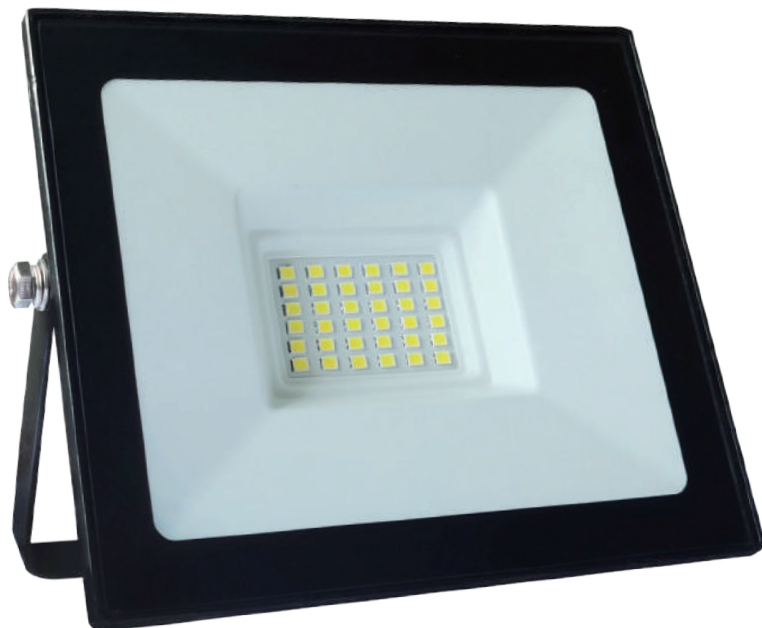

Proyector Telco Flat LED

Telco Flat LED 30W

6.000K

100°

Larga Vida Útil

Diversas distribuciones lumínicas

40.000 hrs vida útil

Disipador de temperatura

Dimensiones en milímetros

Proporcionalidad lumínica

Montaje múltiple

Único color de cuerpo

Dimensiones reducidas

Tecnología LED

Compacto

Único color de luz

Dimeable opcional

Telco Flat LED 30W

Uso interior/exterior

Línea de productos para utilizar en el interior como en el exterior ideales para la iluminación de fachadas, jardines, multicanchas y otros.

Características generales

Iluminación_ uniforme
Material_ aluminio y vidrio templado
Tipo de led_ 2835 SMD
Flujo luminoso_ 3.000 lm.
Ángulo_ 100°
Color del cuerpo_ negro
Vida útil_ 40.000hrs.
Instalación_ multi montaje

Variables