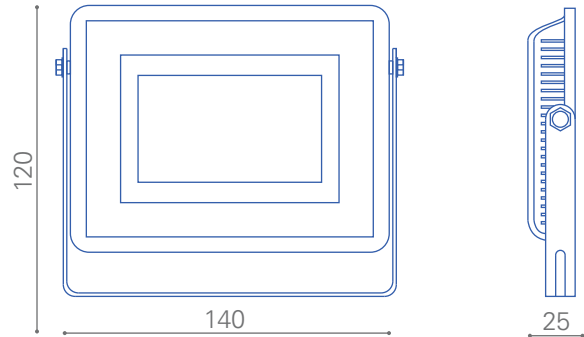

Telco Flat LED 30W

Uso interior/exterior

Línea de productos para utilizar en el interior como en el exterior ideales para la iluminación de fachadas, jardines, multicanchas y otros.

Características generales

Iluminación_ uniforme
Material_ aluminio y vidrio templado
Tipo de led_ 2835 SMD
Flujo luminoso_ 3.000 lm.
Ángulo_ 100°
Color del cuerpo_ negro
Vida útil_ 40.000hrs.
Instalación_ multi montaje

Variables

3060030

30W

6000K

200-240V 50Hz

Incluye

Driver
F.P._>0.93
THD_<15%

Finalidad del Producto

Indoor

Outdoor

Iluminación
general

Para montaje
en cielo

Para montaje
en piso

Para montaje
en muro

Vida útil: 40.000

CRI
70

IP65

RoHS

CE

F