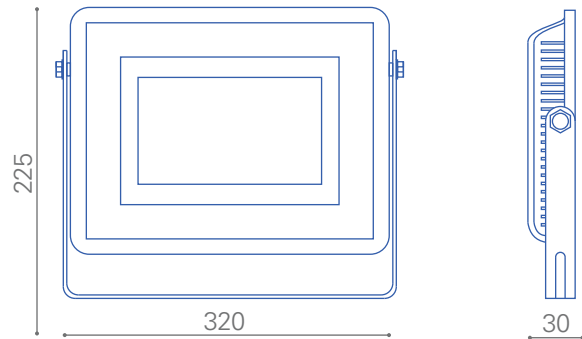

Telco Flat Pro LED 150W

Uso interior/exterior

Línea de productos para utilizar en el interior como en el exterior ideales para la iluminación de fachadas, jardines, multicanchas y otros.

Características generales

Iluminación_ uniforme
Material_ aluminio y vidrio templado
Tipo de led_ 2835 SMD
Ángulo_ 100°
Color del cuerpo_ negro
Larga Vida Útil
Instalación_ multi montaje

Variables

30600150

150W

6.000K

200-240V 50Hz

Incluye

Driver
F.P._>0.93
THD_<15%

Finalidad del Producto

Indoor

Outdoor

Iluminación
general

Para montaje
en cielo

Para montaje
en piso

Para montaje
en muro

Larga Vida Útil

CRI
70

IP66

RoHS

CE

F