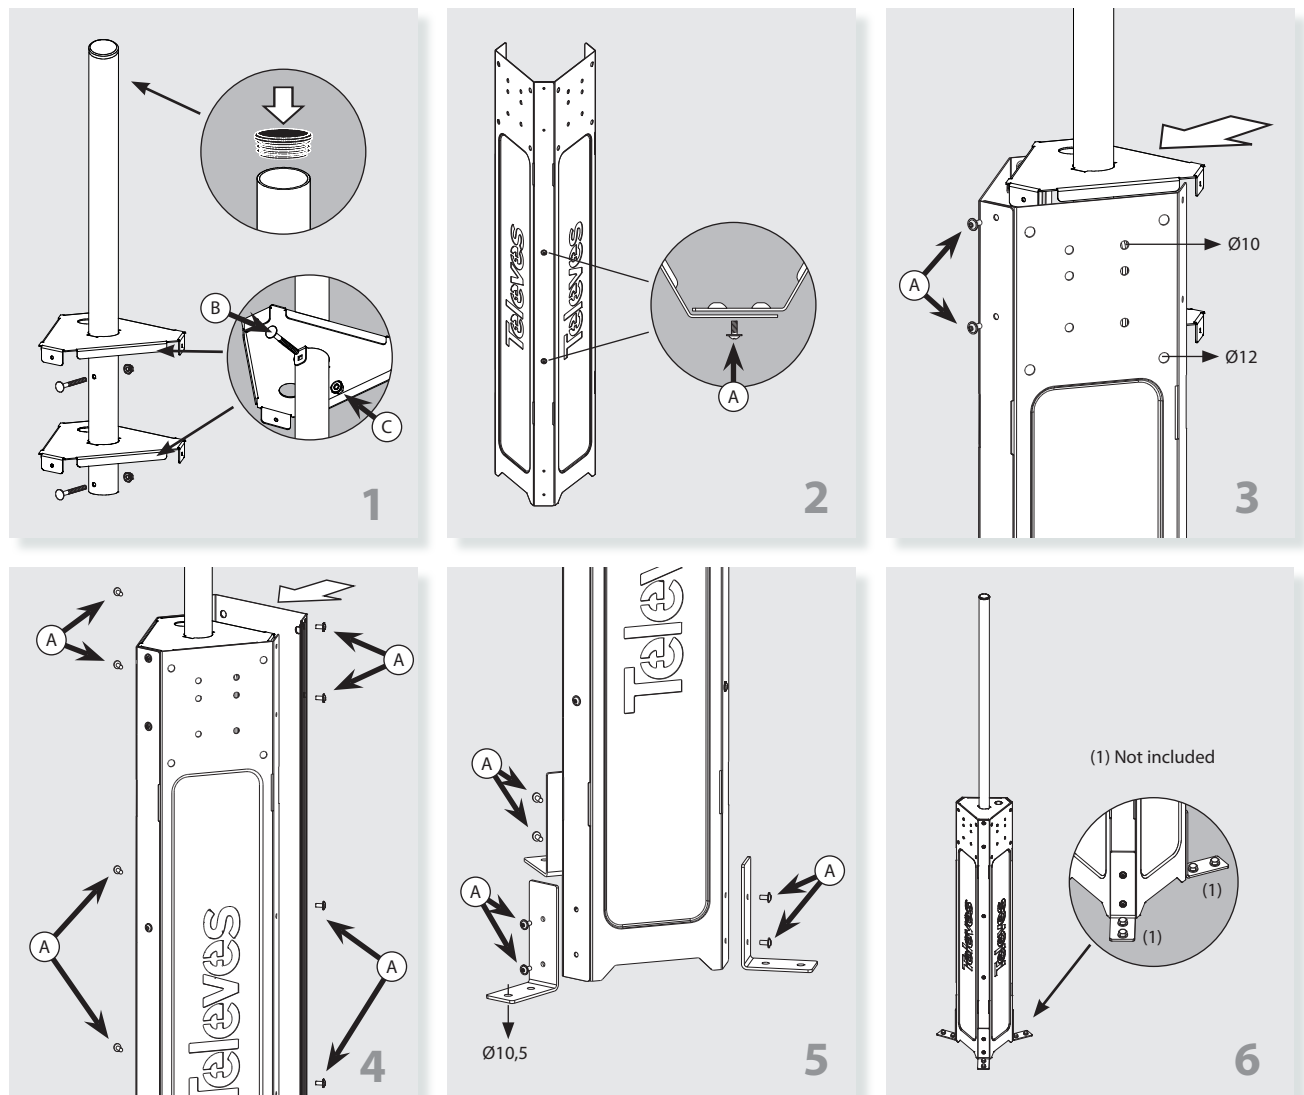

Torre Pack / Pack Tower / Pylône Pack / Pack Torre / Traliccio Pack

Ref. 306501

Contenido de la caja / Unpacking / Contenu de la boîte / Conteúdo da caixa / Contenido della confezione

Pasos para montaje / Mounting steps / Étapes de montage / Passos de montagem / Fasi di montaggio