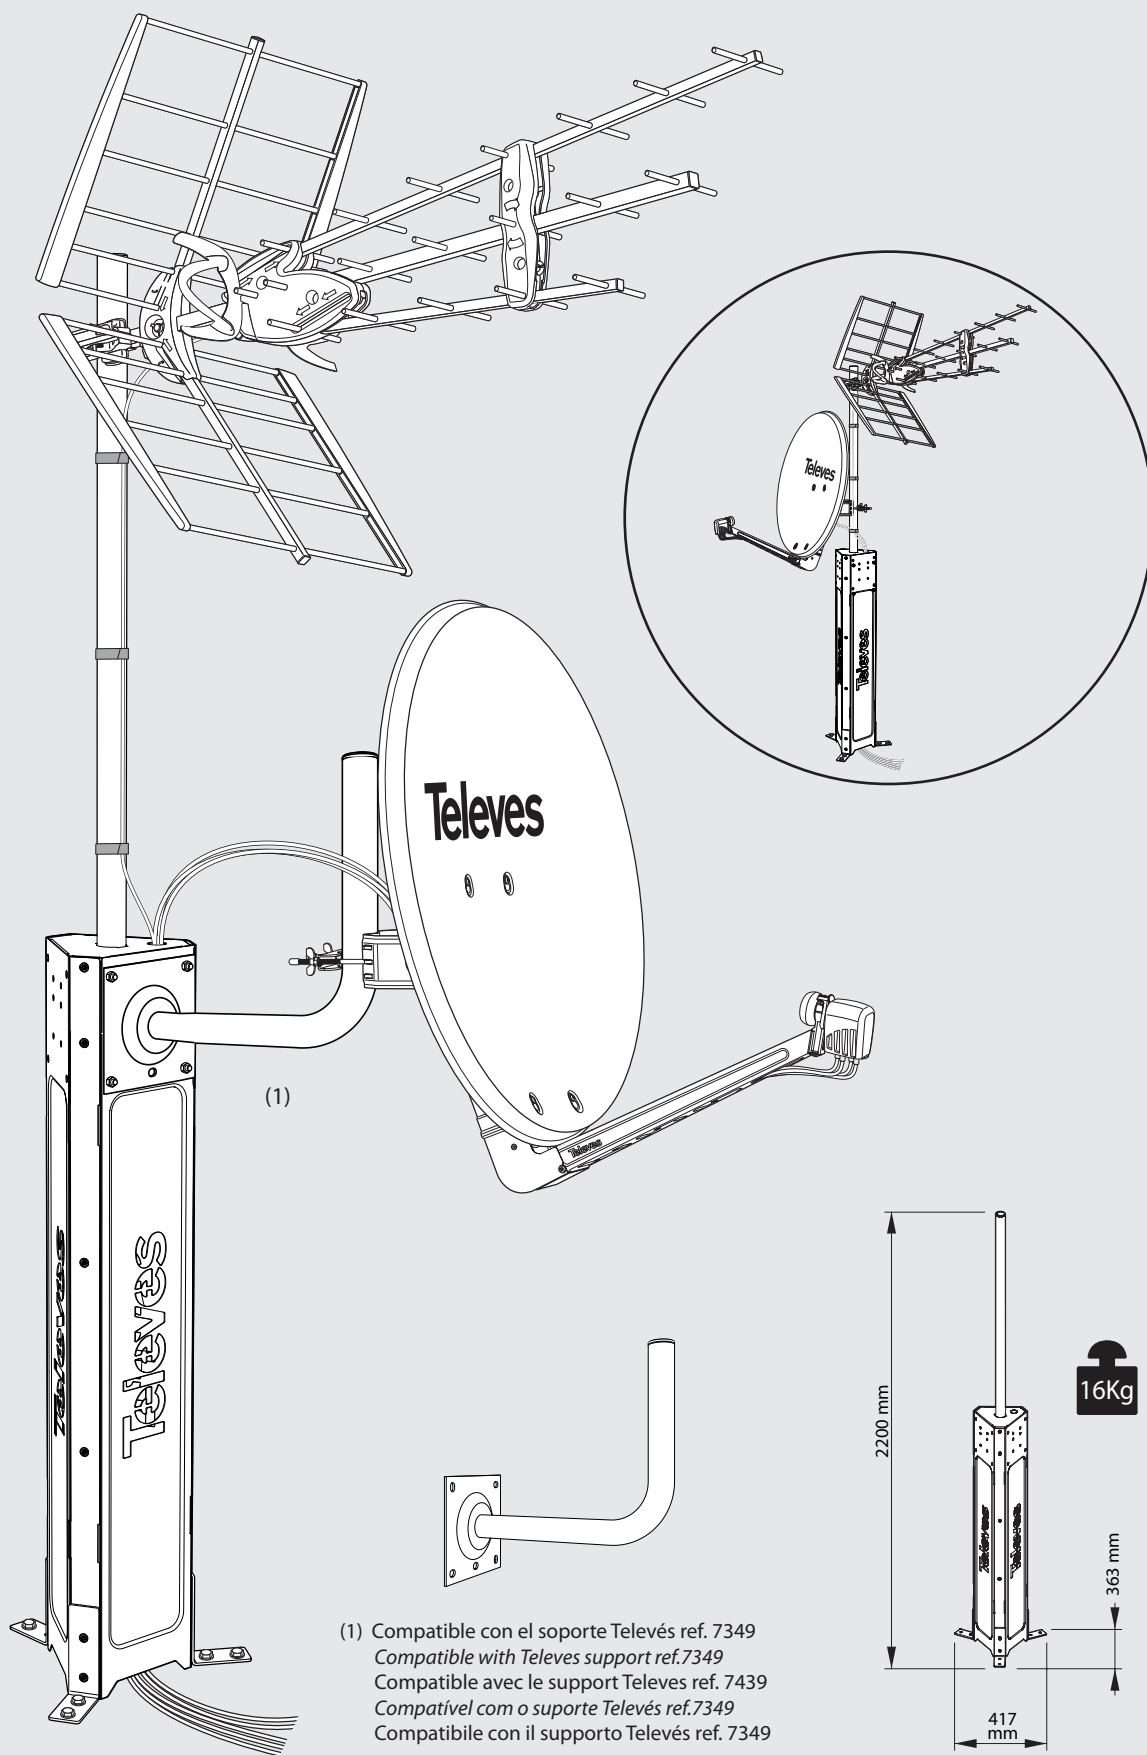

Torre Pack / Pack Tower / Pylône Pack / Pack Torre / Traliccio Pack

Ref. 306501

Contenido de la caja / Unpacking / Contenu de la boîte / Conteúdo da caixa / Contenido della confezione

Pasos para montaje / Mounting steps / Étapes de montage / Passos de montagem / Fasi di montaggio

(1) Compatible con el soporte Televés ref. 7349
Compatible with Televés support ref.7349
Compatible avec le support Televés ref. 7439
Compatível com o suporte Televés ref.7349
Compatibile con il supporto Televés ref. 7349