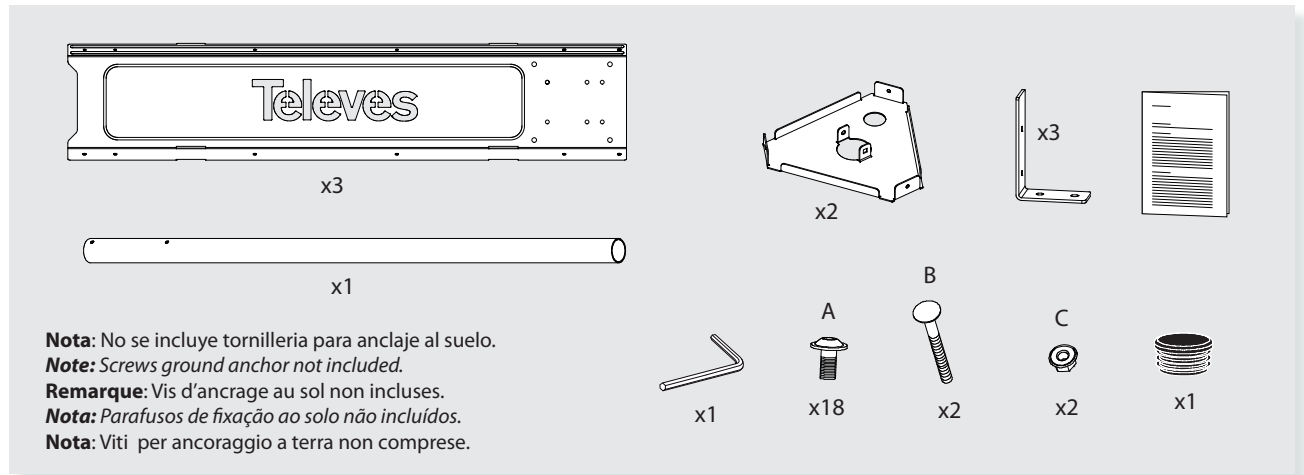

Torre Pack / Pack Tower / Pylône Pack / Pack Torre / Traliccio Pack

Ref. 306501

Contenido de la caja / Unpacking / Contenu de la boîte / Conteúdo da caixa / Contenido della confezione

Pasos para montaje / Mounting steps / Étapes de montage / Passos de montagem / Fasi di montaggio