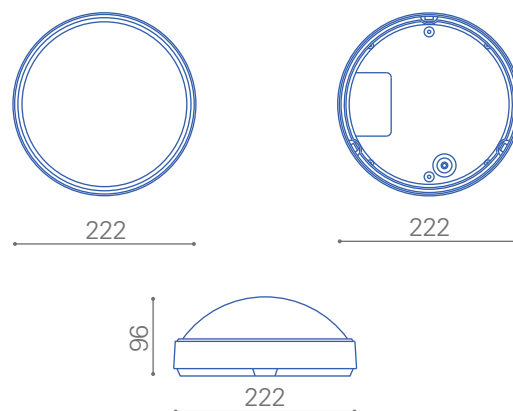

Plafón LED De Cielo 12W

Uso interior

Línea de productos aplicables al área hogar y comercial, por su alta durabilidad y fácil instalación.

Características generales

Iluminación_ uniforme

Material_ aluminio+Pc

Tipo de led_ SMD2835

Flujo luminoso_ 840lm.

Ángulo_ 180°

Color del cuerpo_ blanco

Vida útil_ 30.000hrs.

Instalación_ sobrepuesto

Variables

50400078	50400077
12W	12W
3.000K	6.500K
220V AC	220V AC

Incluye

Driver
F.P._>0.5
THD_<20%

Finalidad del Producto

Indoor

Iluminación
general

Para montaje
en cielo

Vida útil: 30.000

CRI
70

IP54

RoHS

CE

F