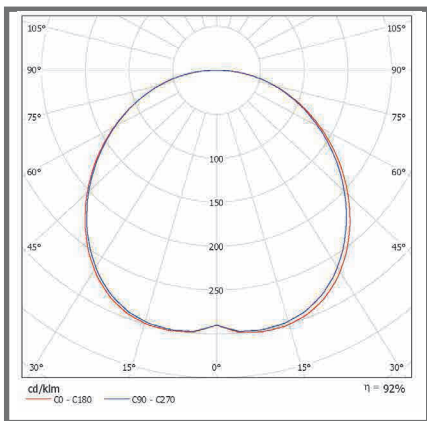

Fotometría