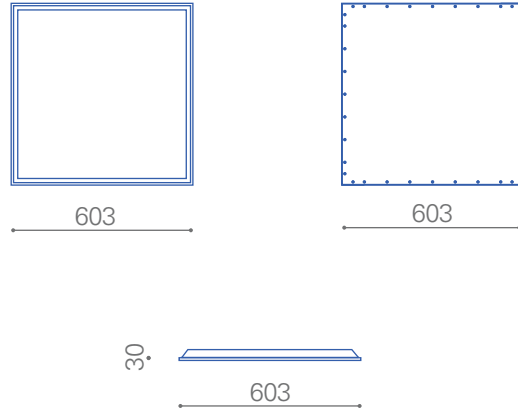

Panel LED Backlight

Panel LED Cuadrado 45W

4.000°/6.000°K
4.000 lm
120°
Larga vida útil

Diversas distribuciones lumínicas

Larga vida útil

Disipador de temperatura

Dimensiones en milímetros

Proporcionalidad lumínica

Para diferentes montajes

Único color de cuerpo

Dimensiones reducidas

Tecnología LED

Compacto

Diversos colores de luz

Dimeable opcional

Panel LED Cuadrado 45W

Uso interior

Línea de productos aplicables al área comercial, oficinas, establecimientos hospitalarios y educacionales.

Características generales

- Iluminación_ uniforme
- Material_ aluminio
- Tipo de led_ SMD2835
- Flujo luminoso_ 4.000 lm.
- Ángulo_ 120°
- Color del cuerpo_ blanco
- Larga vida útil
- Instalación_ embutido/suspendido/sobrepuesto